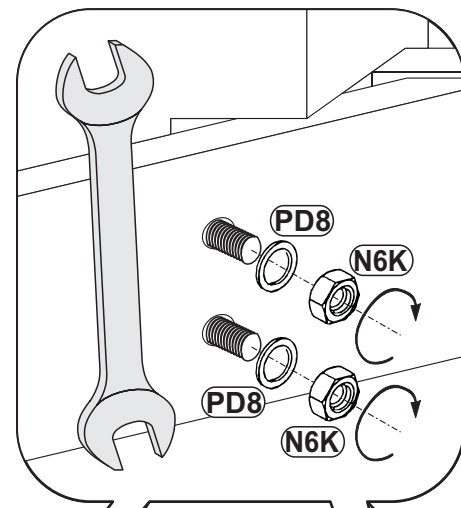

geschulte Personen

45 min.

- (D) Montageanleitung
- (NL) Handleiding voor de montage
- (TR) Montaj talimatı
- (FR) Instructions de montage
- (CZ) Montážní návod
- (HU) Összeszerelési útmutató

- (GB) Assembly instructions
- (PL) Instrukcja montażu
- (RU) Инструкция по монтажу
- (IT) Istruzioni di montaggio
- (RO) Instrucțiuni de asamblare
- (SK) Montážny návod

SANTORI SAN17T60

2 / 5

1

PD8		x8
N6K		x8

SANTORI SAN17T60

3 / 5

2

3