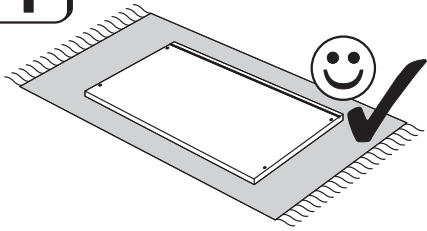

geschulte Personen

45 min.

- (D) Montageanleitung
- (NL) Handleiding voor de montage
- (TR) Montaj talimatı
- (FR) Instructions de montage
- (CZ) Montážní návod
- (HU) Összeszerelési útmutató

- (GB) Assembly instructions
- (PL) Instrukcja montażu
- (RU) Инструкция по монтажу
- (IT) Istruzioni di montaggio
- (RO) Instrucțiuni de asamblare
- (SK) Montážny návod

SANTORI SAN17T60

2 / 5

1

PD8		x8
N6K		x8

SANTORI SAN17T60

3 / 5

2

3